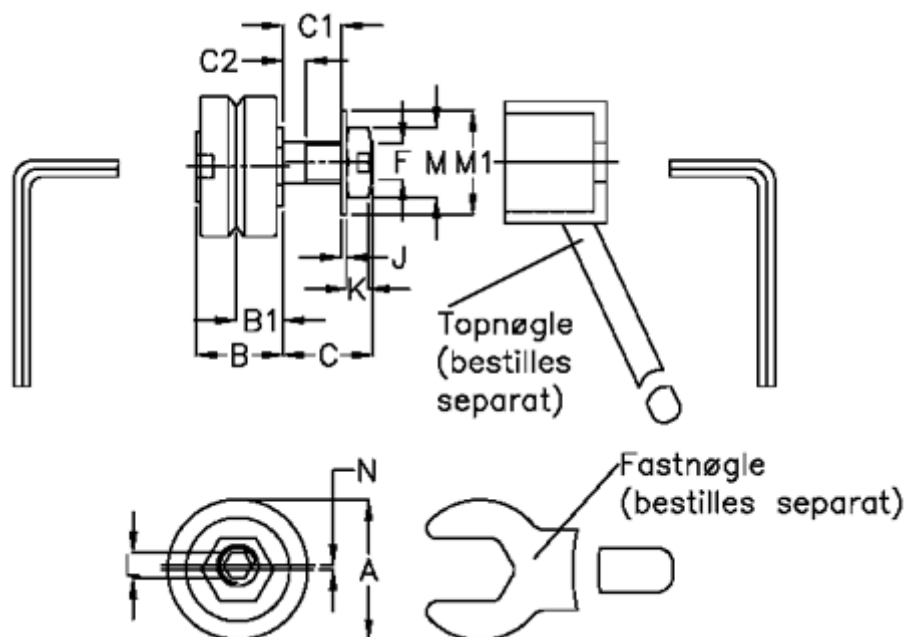

Varenummer: 057153201812  
 Beskrivelse: HEPCO GV3 leje LJ 18 EDR  
 Standart m. lang aksel

## Mål

a = 18.0	K = 3.2
B = 12.4	L = 2,5
B1 = 6.75	M = 10
C = 14.0	M1 = 13
C1 = 10.0	N = 0.70
C2 = 2.5	vægt kg/1000 = 0.020
F = M6x0,75	
J = 0.80	